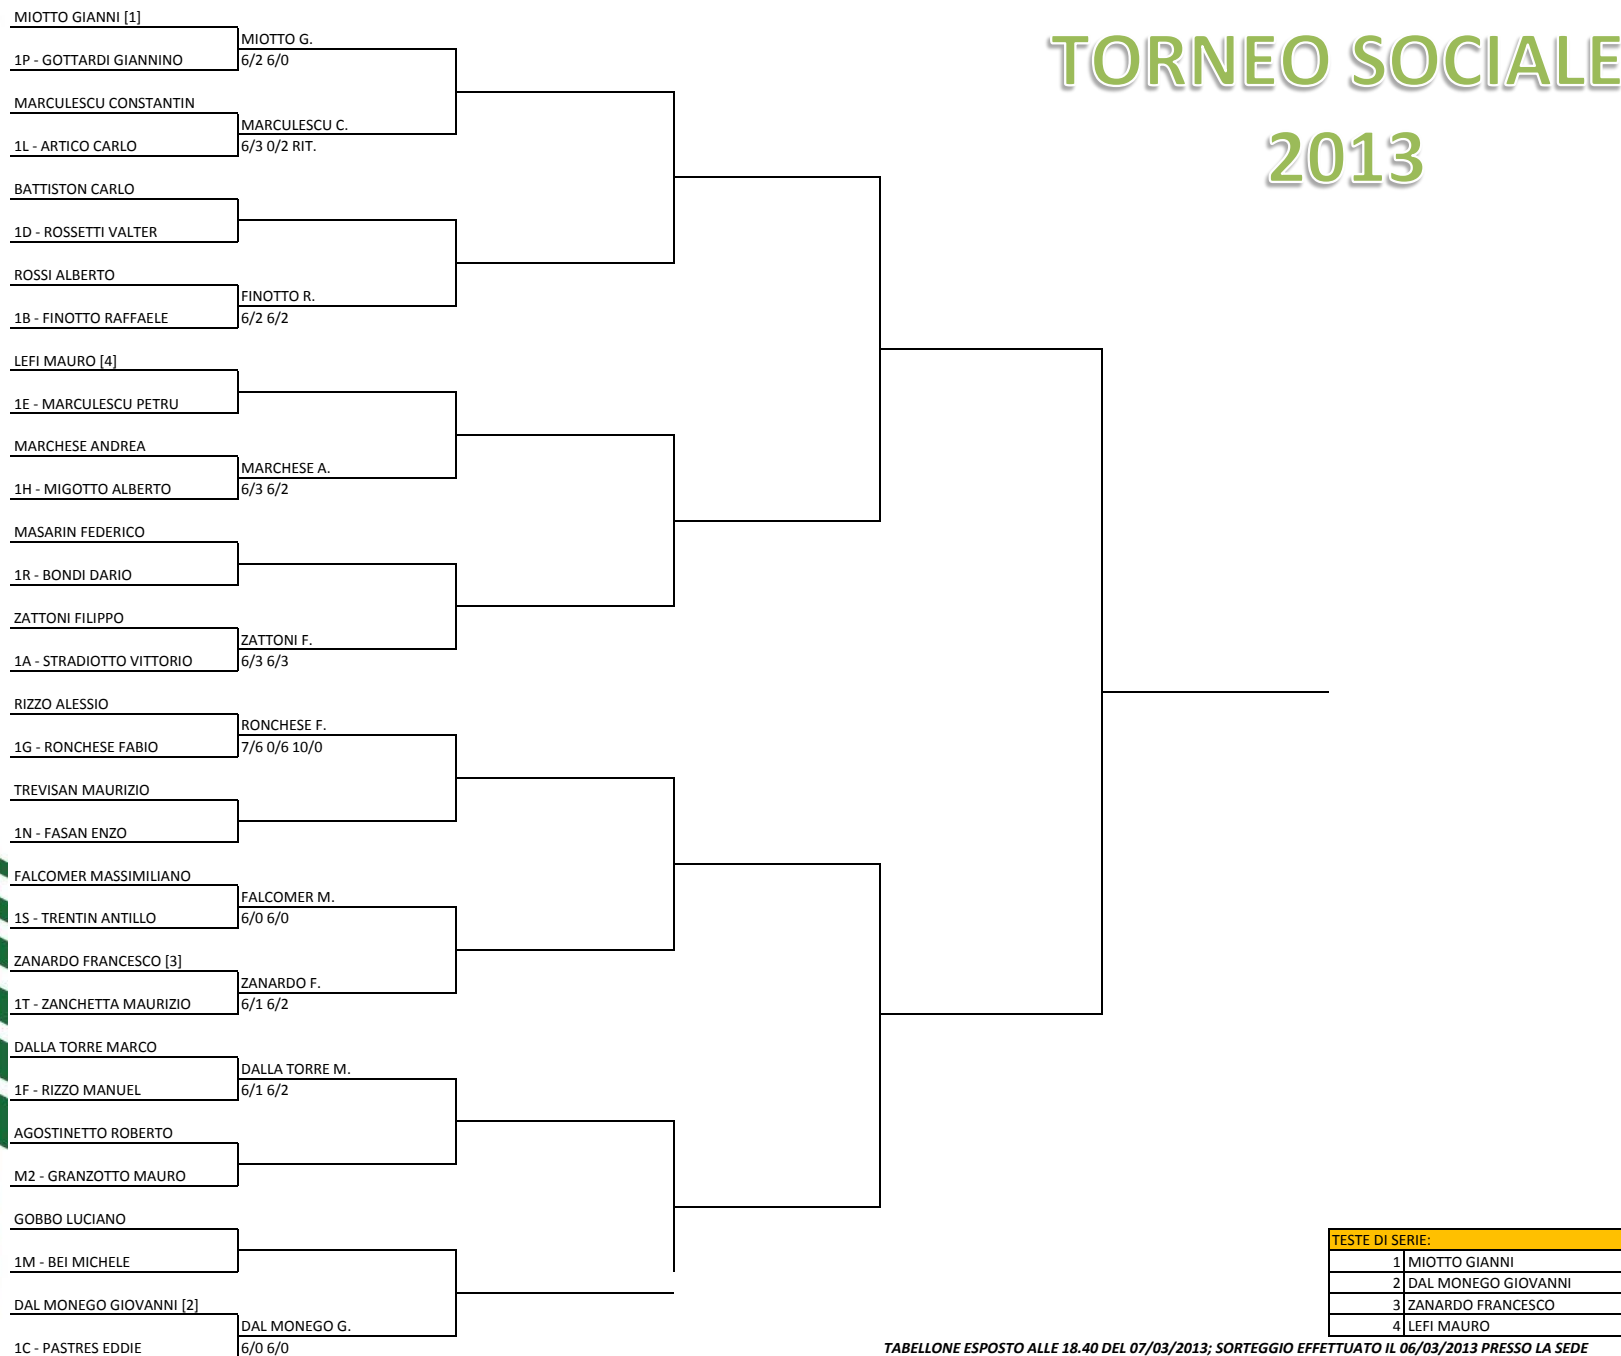

TENNIS CLUB MOTTA DI LIVENZA

TORNEO SOCIALE 2013

TESTE DI SERIE:	
1	MIOTTO GIANNI
2	DAL MONEGO GIOVANNI
3	ZANARDO FRANCESCO
4	LEFI MAURO

TABELLONE ESPOSTO ALLE 18.40 DEL 07/03/2013; SORTEGGIO EFFETTUATO IL 06/03/2013 PRESSO LA SEDE